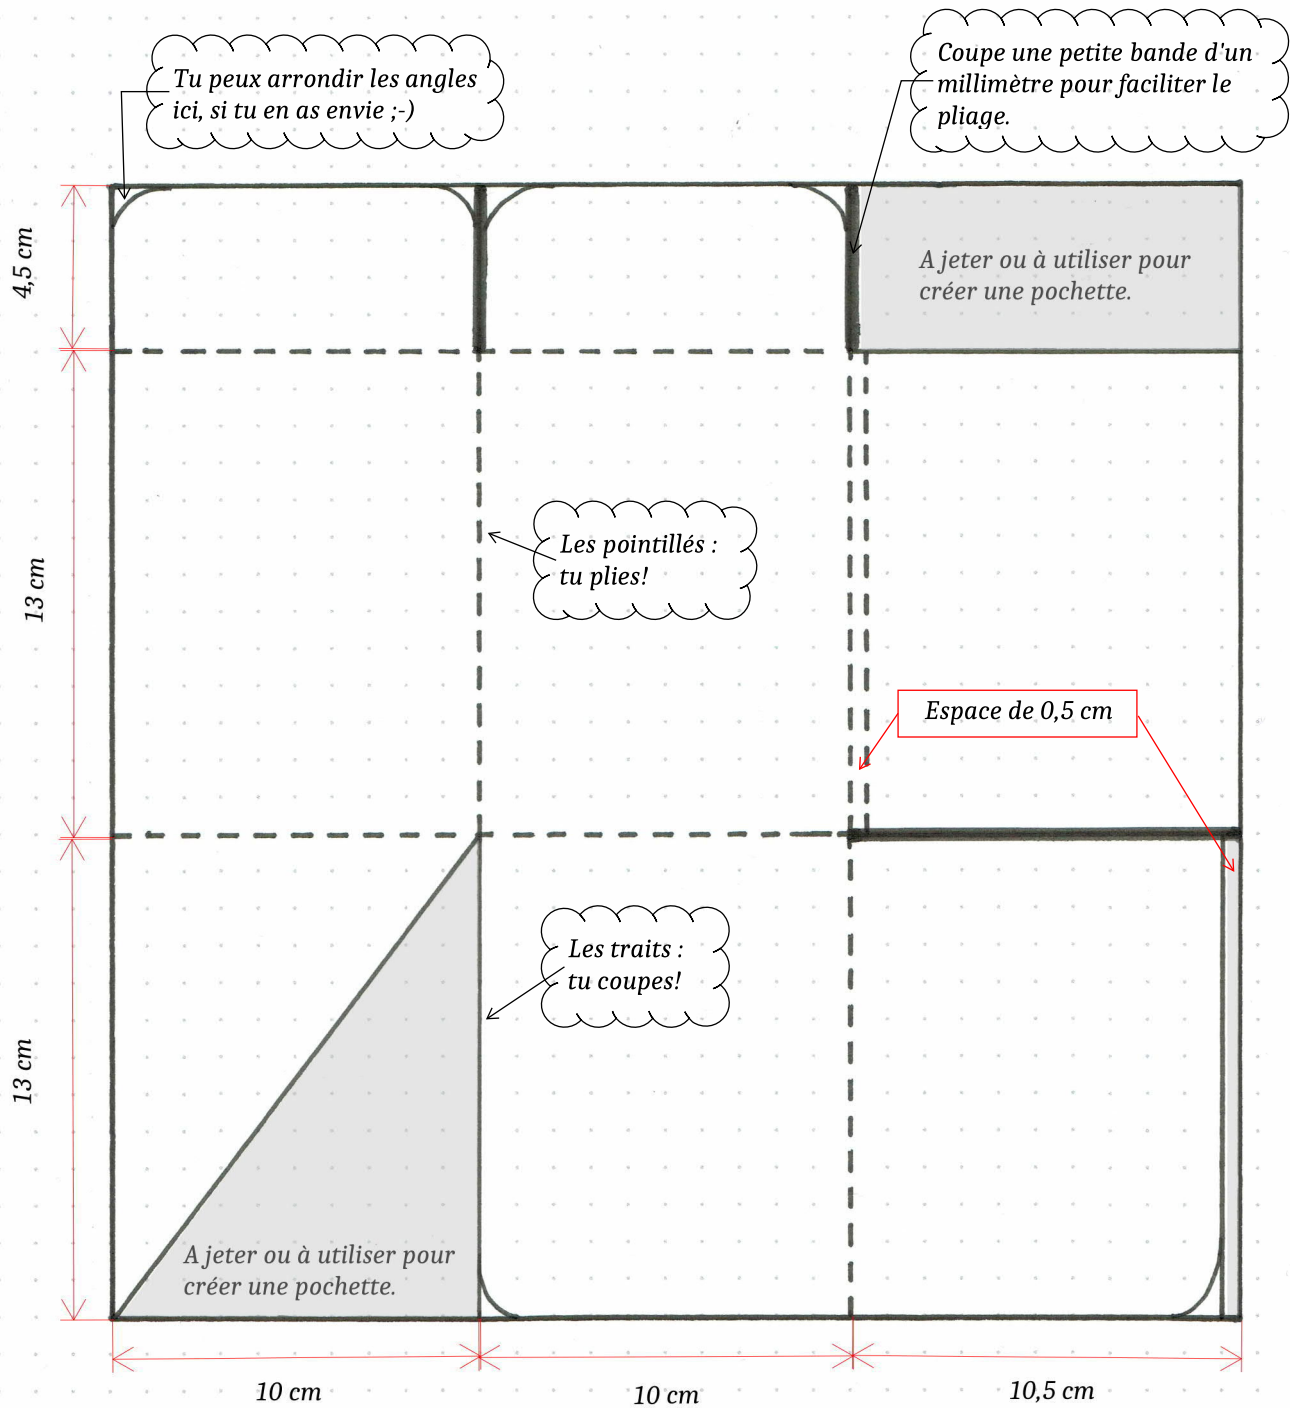

# PATRON POUR LA RÉALISATION D'UNE CARTE TYPE SNAIL MAIL

A partir d'une feuille de scrapbooking 30,5x30,5 cm (12x12 pouces)

**L'Âme**  
du  
**FAIT-MAIN**  
POUR UNE VIE CRÉATIVE